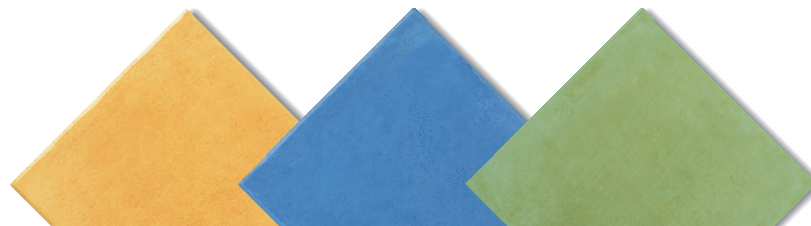

Serie 218

25x40 cm.
9"7/8x16"

218 Blanco
25x40

218 Blanco Decorado
25x40

Cnf. 218 Multicolor
8x25

Media Caña 218 Amarillo
2,5x25

Media Caña 218 Azul
2,5x25

Media Caña 218 Verde
2,5x25

218 Amarillo
25x40

218 Azul
25x40

218 Verde
25x40

17 | 18

Incoazul

Serie 518

33,3x33,3
13"1/8x13"1/8

518 Amarillo
33,3x33,3

518 Azul
33,3x33,3

518 Verde
33,3x33,3

Modelo/Formato Model/Format	Piezas/Caja Tiles/Box	m2/Caja sqm/Box	Kgs/Caja Kgs/Box	Piezas/Palet Tiles/Pallet	m2/Palet sqm/Pallet	Cajas/Palet Boxes/Pallet	Kgs/Palet Kgs/Pallet
25x40 / 9"7/8x16"	15	1,5	24,5	960	96	64	1.565
Cnf. Multicolor 8x25	20		7,00				
Decorado 25x40	15		24,5				
Media Caña 2,5x25	64		8,96				
33,3x33,3 / 13"1/8x13"1/8	9	1	19	648	72	72	1.368

218 Blanco y Azul 25x40 • Media Caña 218 Azul 2,5x25 • Cnf. 218 Multicolor 8x25 • Pavimento 518 Azul 33,3x33,3